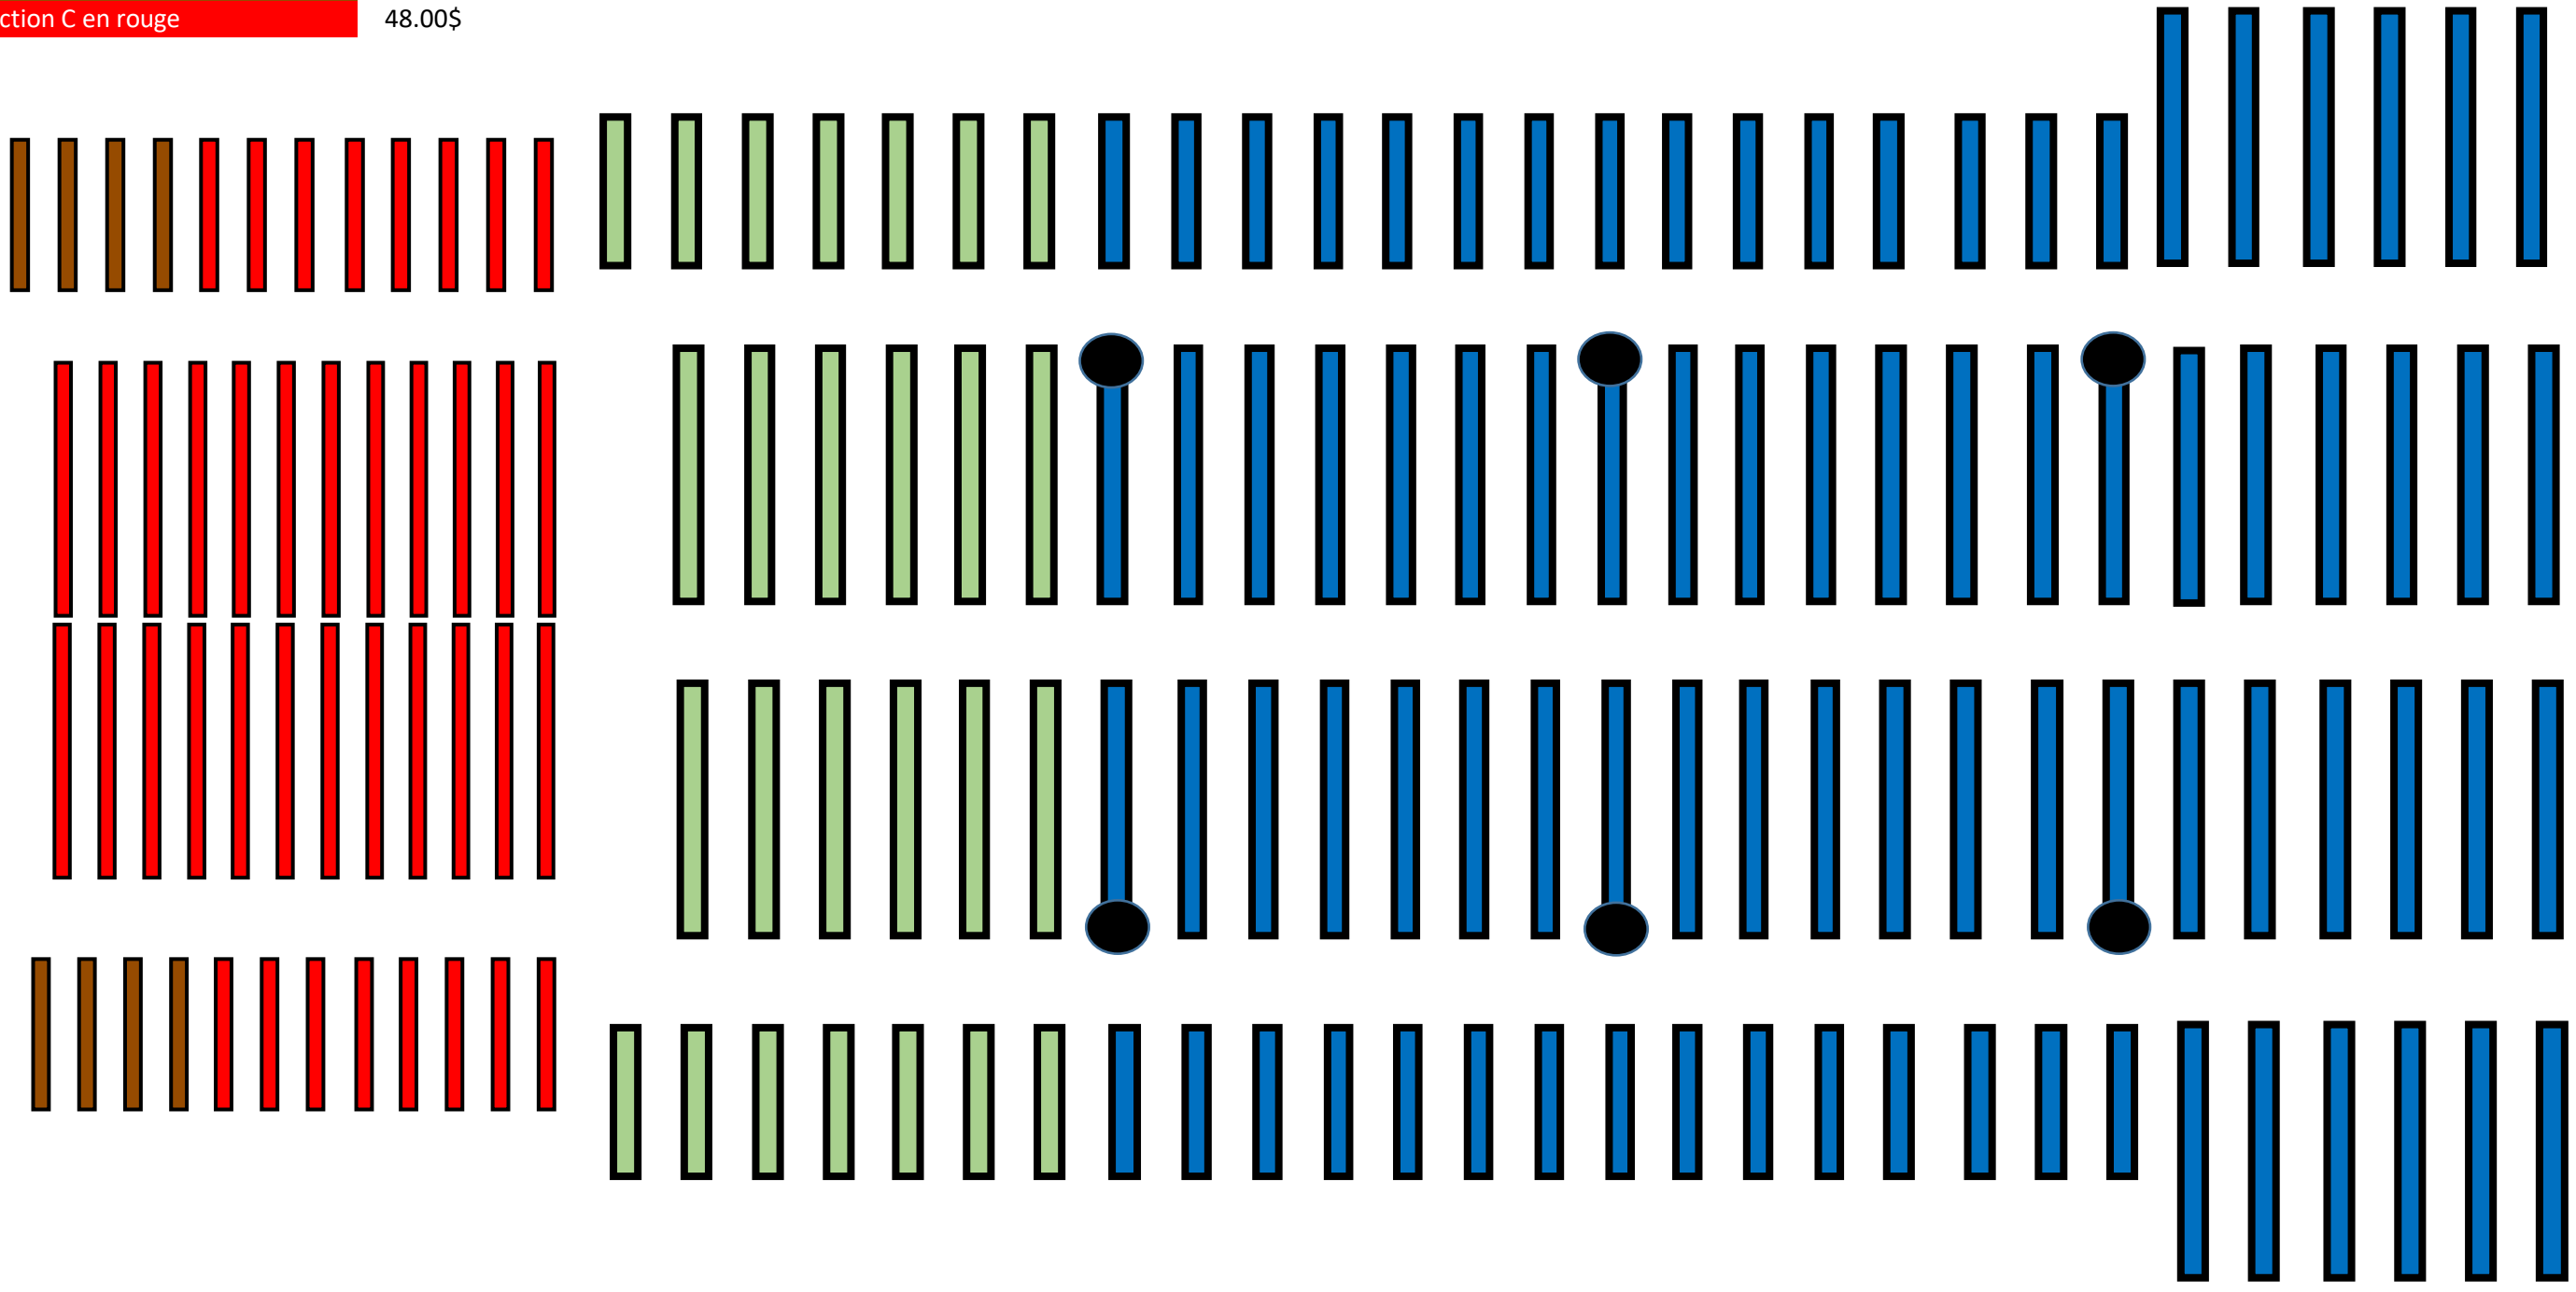

Jubé
 Section D en brun 40.00\$
 Section C en rouge 48.00\$

Section B en vert 45.00\$

Section A en bleue 55.00\$

Grégory
 Charles

Total de 888 places assises