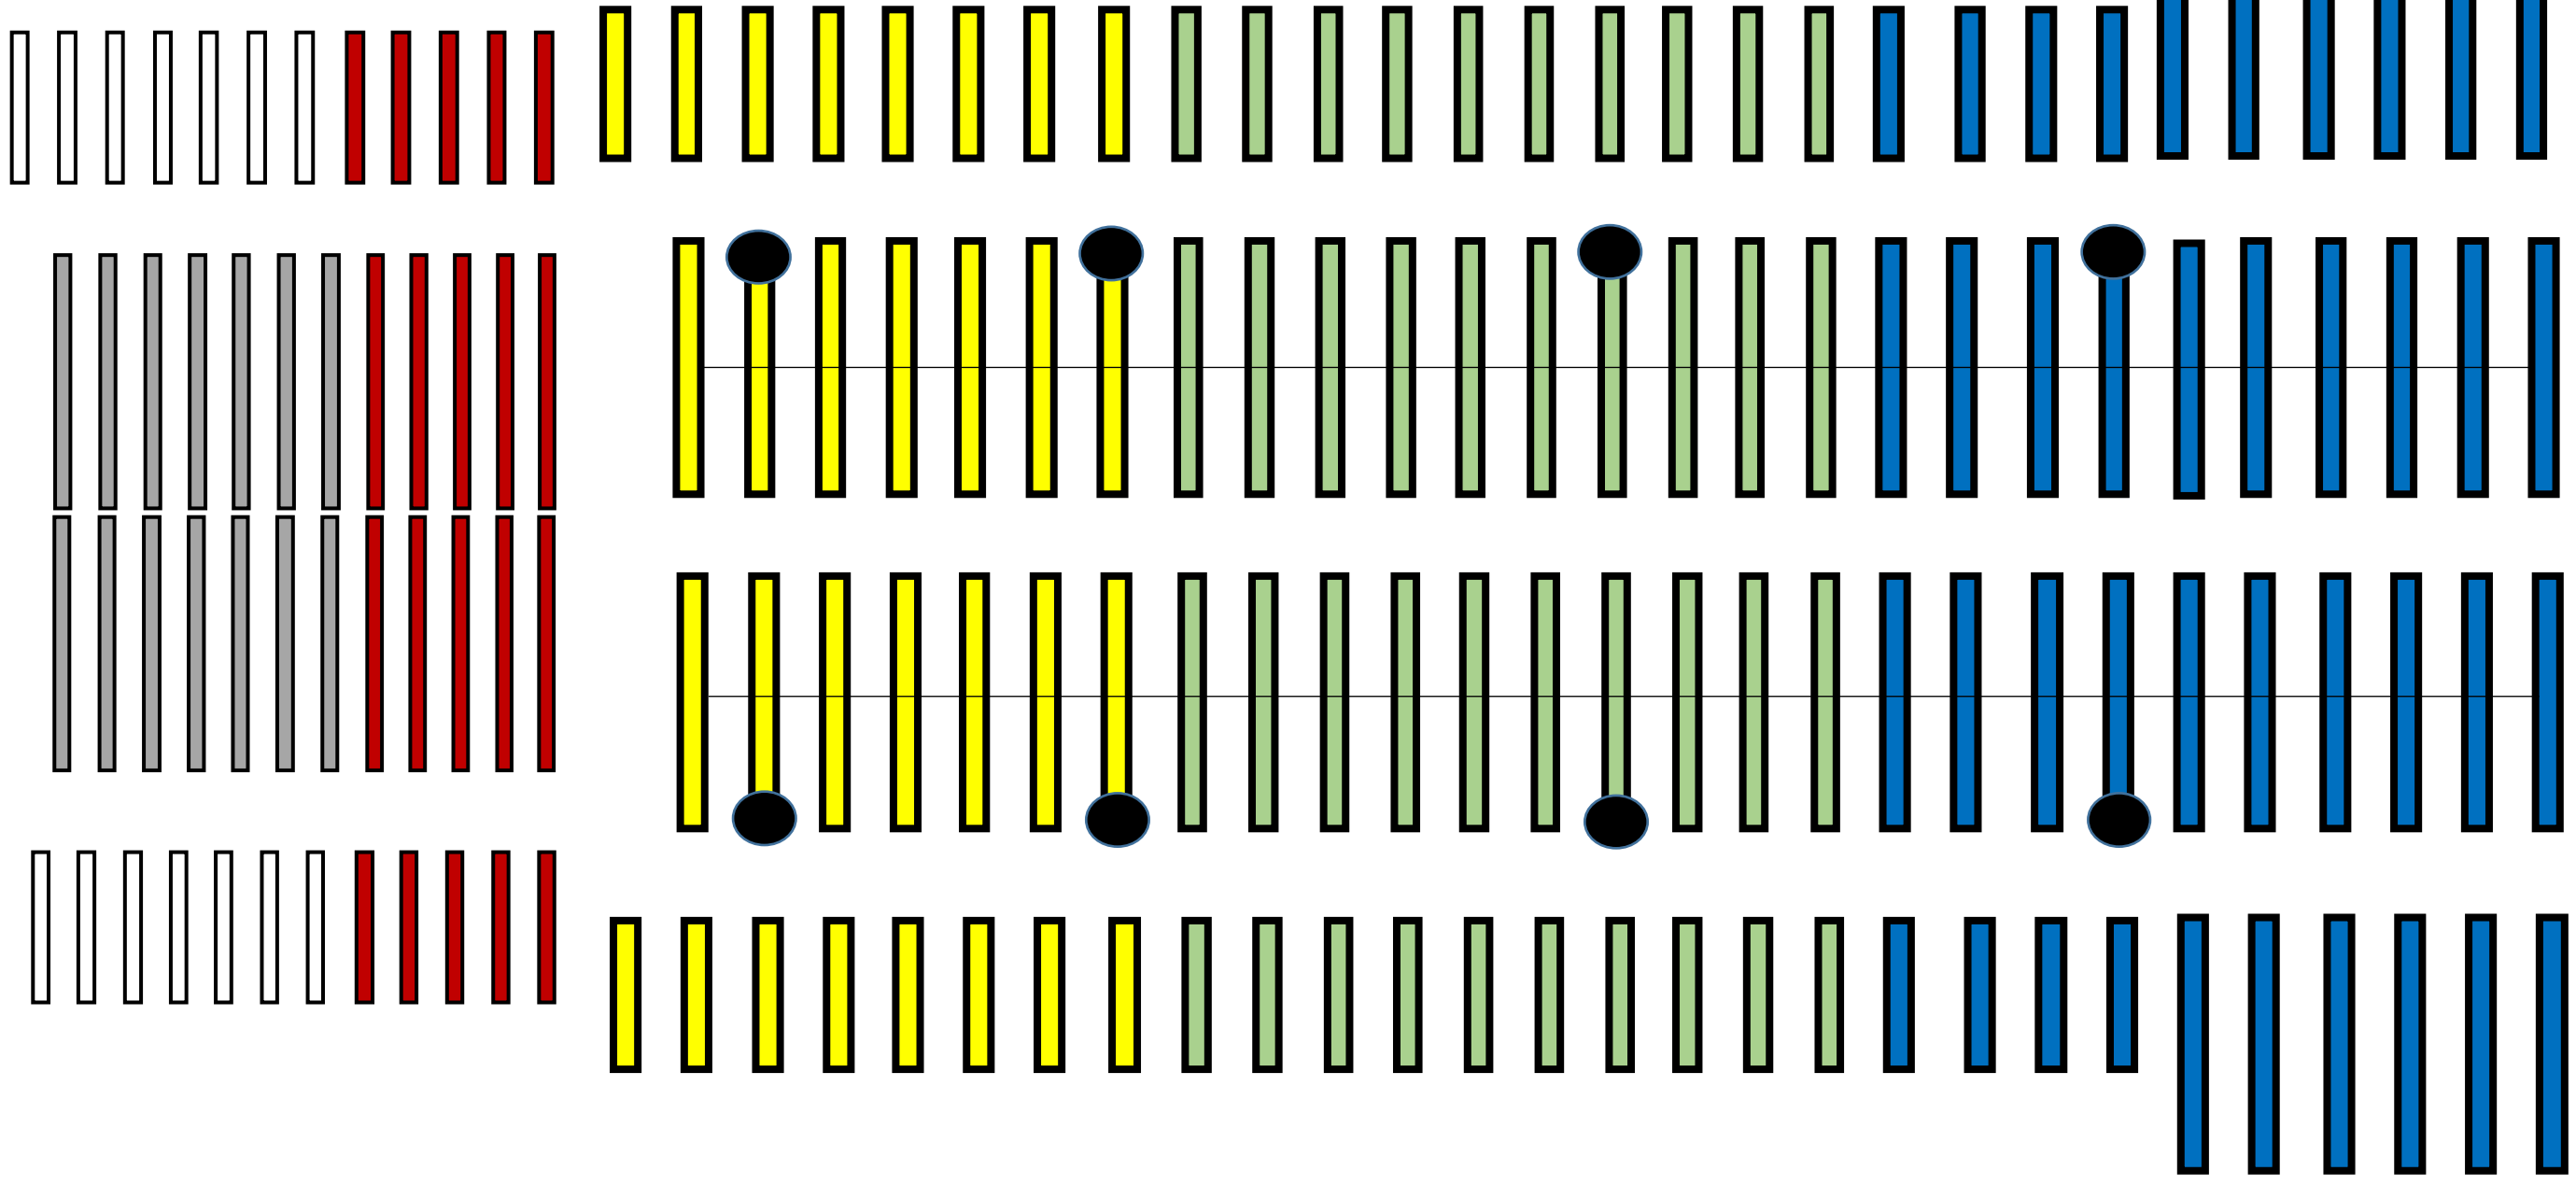

Jubé
 Section D en rouge 130 places 45.00\$
 Section E en gris 90 places 35.00\$
 Section F en blanc 52 places 25.00\$

Section C en jaune

156
 35.00\$

Section B en vert

212 places
 42.00\$

Section A en bleue

248 places
 50.00\$

Marc
 Hervieux

Total de 888 places assises