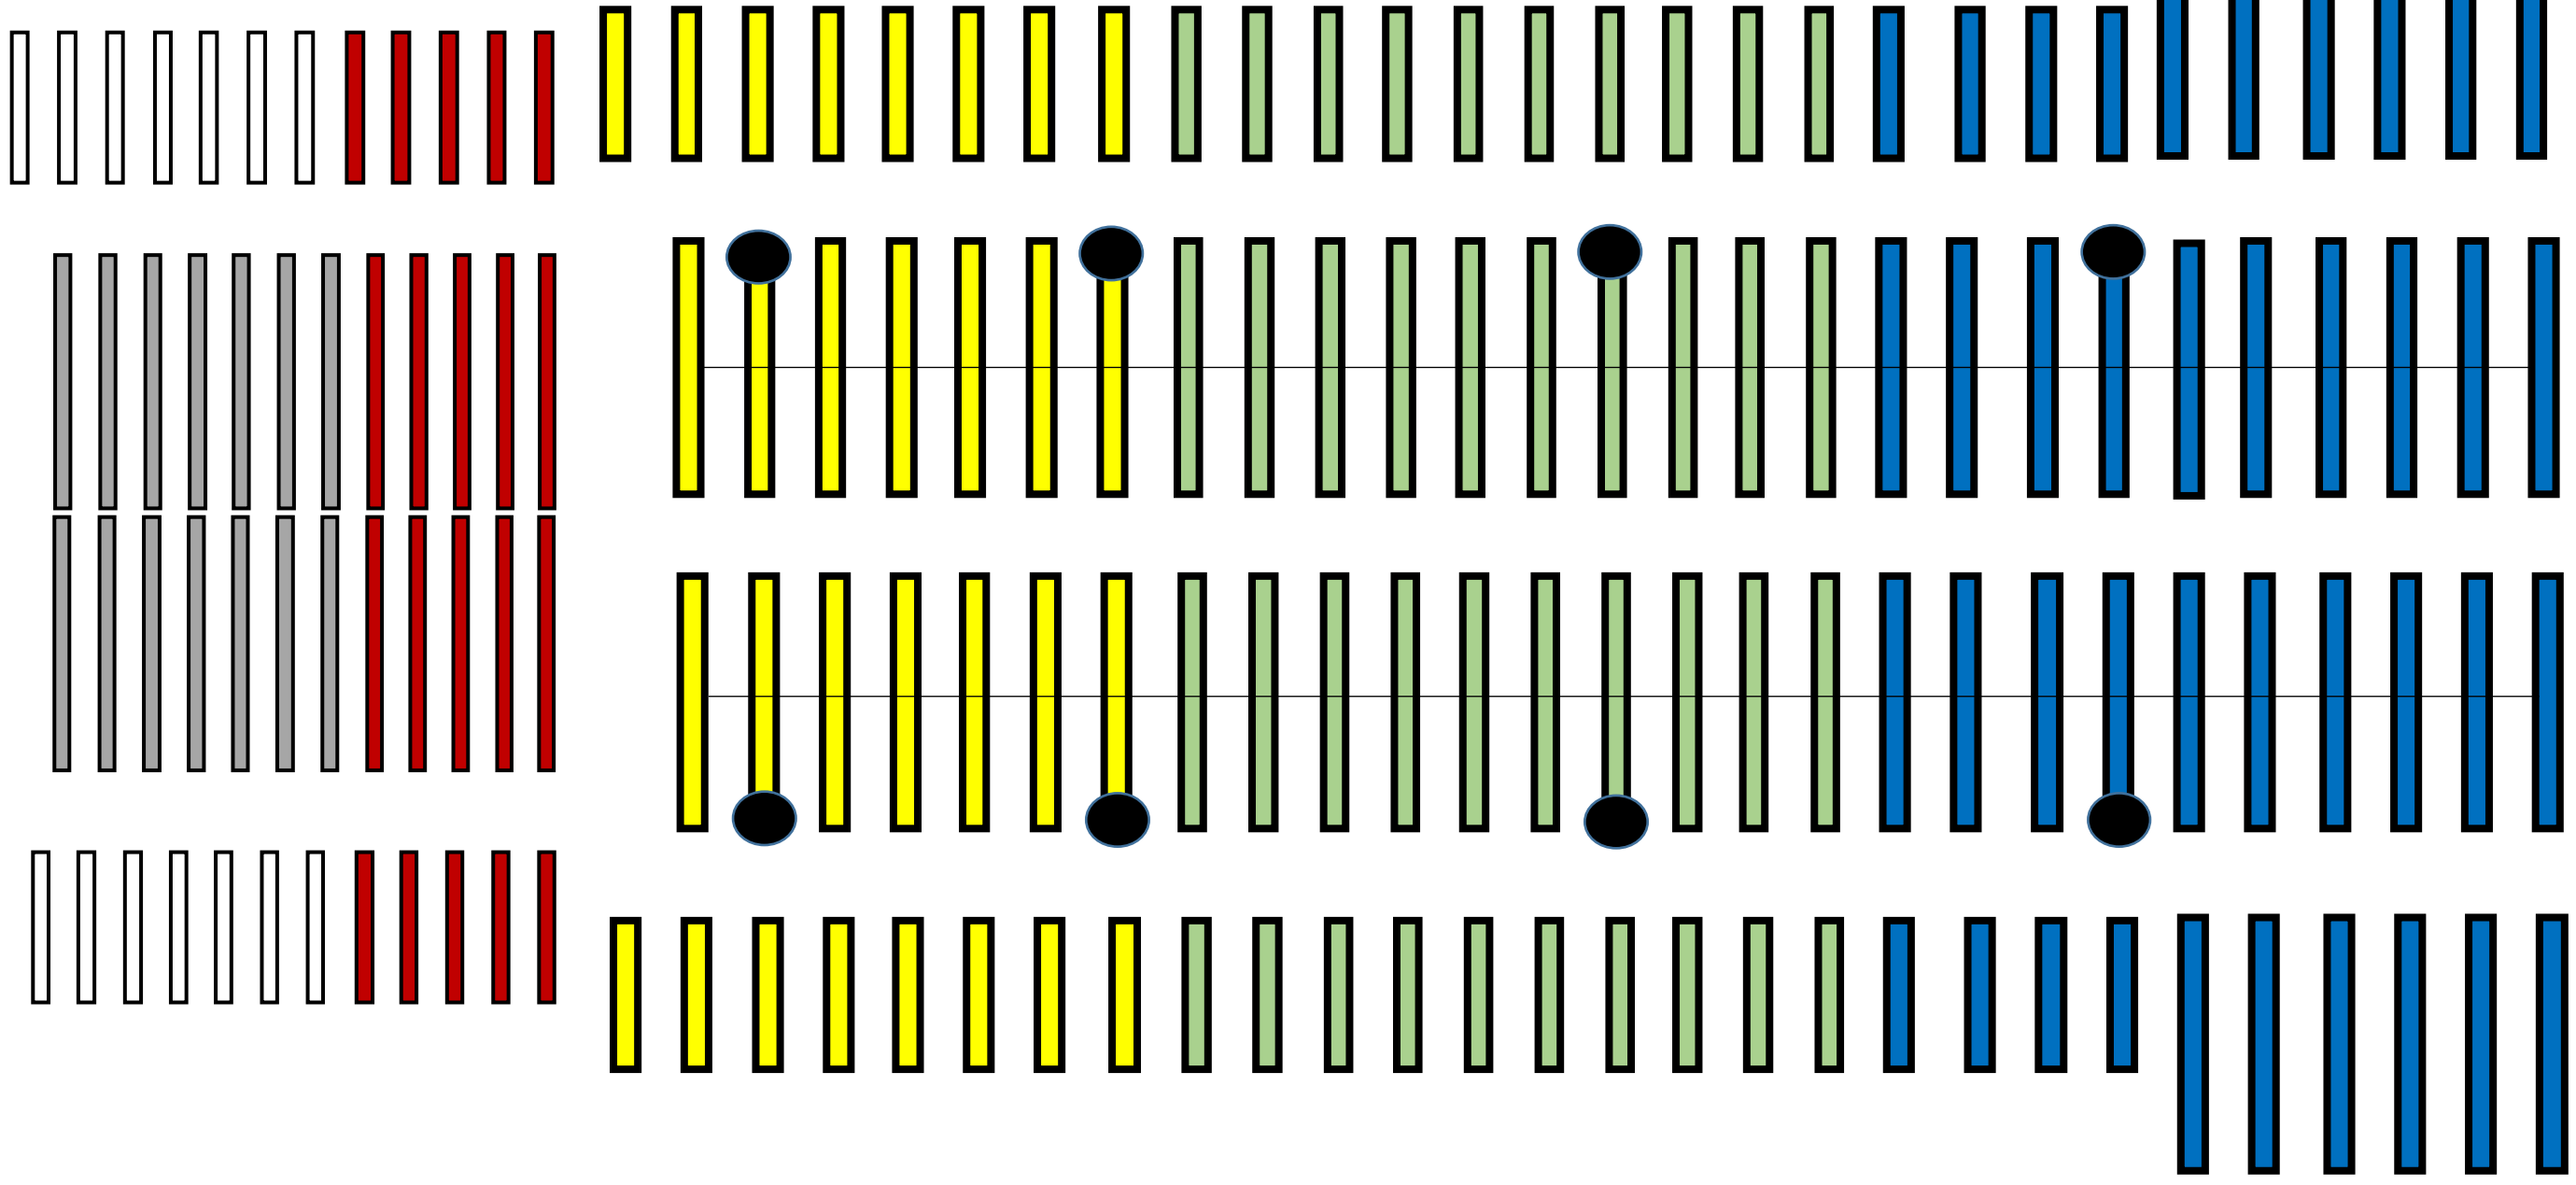

Jubé  
 Section D en rouge **130 places** 45.00\$  
 Section E en gris **90 places** 35.00\$  
 Section F en blanc **52 places** 25.00\$

Section C en jaune

**156**  
 35.00\$

Section B en vert

**212 places**  
 42.00\$

Section A en bleue

**248 places**  
 50.00\$

Marc  
 Hervieux

**Total de 888 places assises**